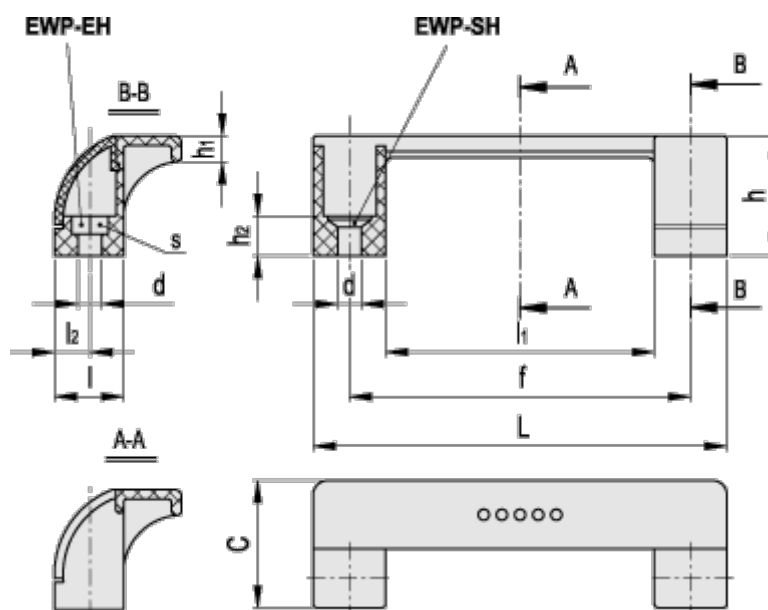

Varenummer: 23052652512
 Beskrivelse: E+G Bøjlegreb, Ergostyle
 EWP.110-SH-C2

Mål

C	= 35	L	= 114
d	= 6.5	l1	= 74
f	= 93,5 +/-0,5	l2	= 9.5
F1 (N)	= 800		
h	= 33		
h1	= 7		
h2	= 11		
l	= 19		